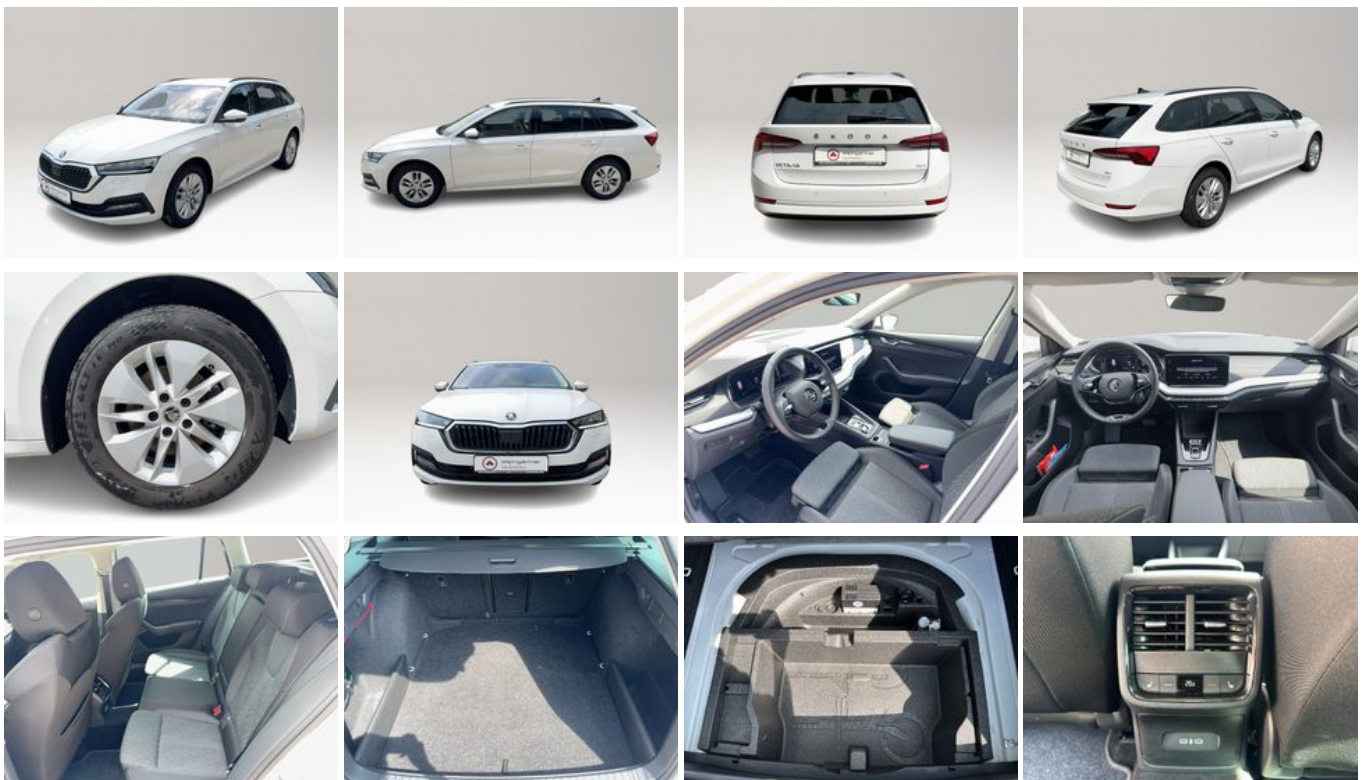

Fahrzeugausstattung

3-Zonen-Klimaautomatik	ABS
Abstandswarner	Abstandswarner
Ambiente-Beleuchtung	Android Auto
Apple CarPlay	Armlehne
Beheizbare Frontscheibe	Beheizbares Lenkrad
Berganfahrassistent	Blendfreies Fernlicht
Bluetooth	Bordcomputer
Dachreling	ESP
Elektr. Fensterheber	Elektr. Seitenspiegel
Elektr. Seitenspiegel anklappbar	Elektr. Sitzeinstellung
Elektr. Wegfahrsperr	Fernlichtassistent
Freisprecheinrichtung	Garantie
Geschwindigkeitsbegrenzer	HU neu
Induktionsladen für Smartphones	Innenspiegel autom. abblendend
Isofix	Isofix Beifahrersitz
Lederlenkrad	Leichtmetallfelgen
Lichtsens	Lordosenstütze
Multifunktionslenkrad	Navigationssystem
Nebelscheinwerfer	Nichtraucher-Fahrzeug
Notbremsassistent	Notrufsystem
Partikelfilter	Regensens
Reifendruckkontrolle	Scheckheftgepflegt
Scheinwerferreinigung	Schlüssellose Zentralverriegelung (Keyless)
Servolenkung	Sitzheizung
Sitzheizung hinten	Sprachsteuerung
Spurhalteassistent	Start/Stop-Automatik
Touchscreen	Traktionskontrolle
USB	Verkehrszeichenerkennung
Volldigitales Kombiinstrument	WLAN / Wifi Hotspot
Zentralverriegelung