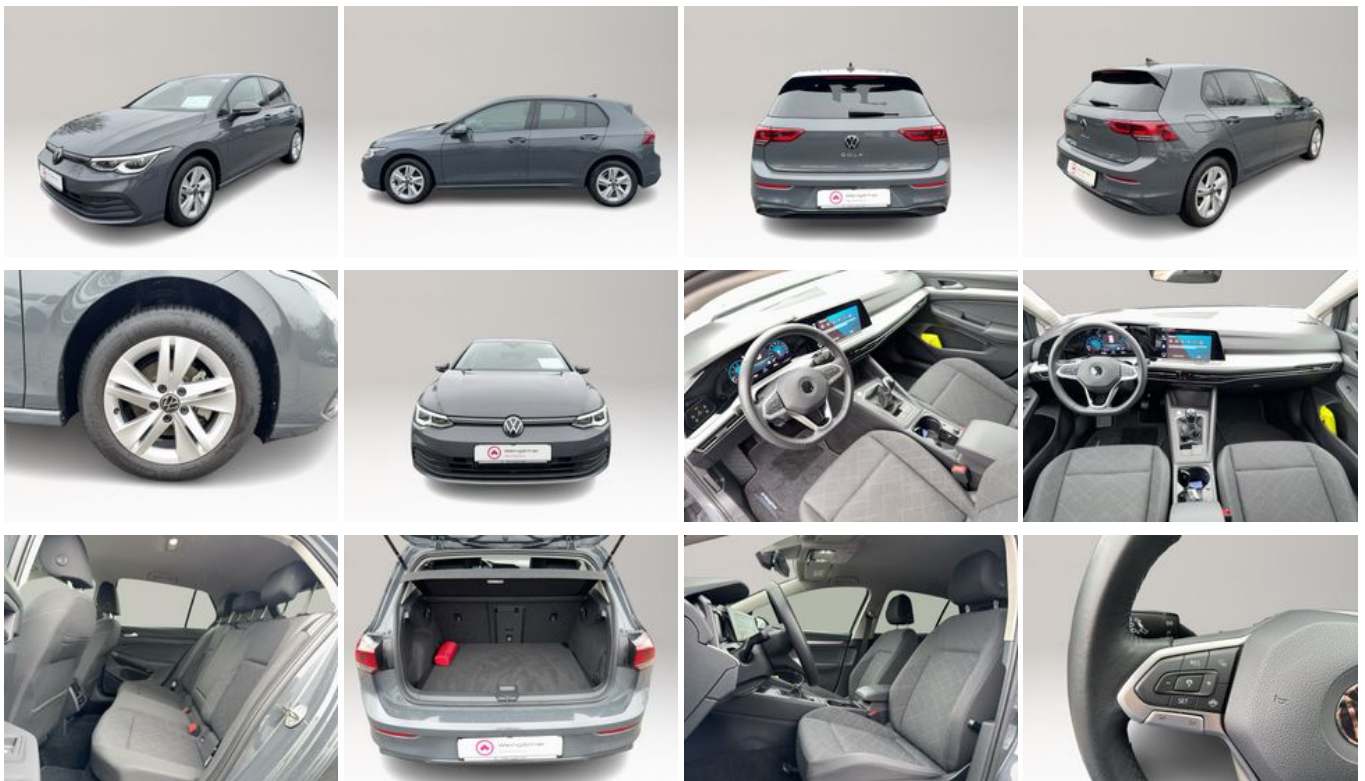

Fahrzeugnummer MB8185A

Schnellinformationen

| | | | |
|---------------|-------------------|------------------|----------------------|
| Fahrzeugart | Gebrauchtfahrzeug | Klasse | Golf |
| Kategorie | Limousine | Hubraum | 1500 cm ³ |
| Erstzulassung | 03/2023 | Außenfarbe | Grau |
| Laufleistung | 50150 km | Innenfarbe | Schwarz |
| Leistung | 96 kW (131 PS) | Innenausstattung | Stoff |
| Kraftstoffart | Benzin | | |
| Getriebe | Schaltgetriebe | | |

Verkaufsleiter
Rainer Schlegel
+49 8025 99181-0
rainer.schlegel@autohaus-
weingaertner.de

Umwelt und Normen

Fahrzeugausstattung

| | |
|---------------------------------|--------------------------------|
| 3-Zonen-Klimaautomatik | ABS |
| Abgedunkelte Scheiben | Abstandswarner |
| Abstandswarner | Allwetterreifen |
| Ambiente-Beleuchtung | Android Auto |
| Apple CarPlay | Armlehne |
| Beheizbares Lenkrad | Berganfahrassistent |
| Blendfreies Fernlicht | Bluetooth |
| Bordcomputer | ESP |
| Elektr. Fensterheber | Elektr. Seitenspiegel |
| Elektr. Wegfahrsperr | Fernlichtassistent |
| Freisprecheinrichtung | Garantie |
| Geschwindigkeitsbegrenzer | HU neu |
| Induktionsladen für Smartphones | Innenspiegel autom. abblendend |
| Isofix | Isofix Beifahrersitz |
| Lederlenkrad | Leichtmetallfelgen |
| Lichtsens | Lordosenstütze |
| Metallic | Multifunktionslenkrad |
| Musikstreaming integriert | Müdigkeitswarner |
| Navigationssystem | Nichtraucher-Fahrzeug |
| Notbremsassistent | Notrufsystem |
| Regensens | Reifendruckkontrolle |
| Scheckheftgepflegt | Servolenkung |
| Sitzheizung | Spurhalteassistent |
| Start/Stop-Automatik | Touchscreen |
| Traktionskontrolle | USB |
| Verkehrszeichenerkennung | Volldigitales Kombiinstrument |
| WLAN / Wifi Hotspot | Winterpaket |