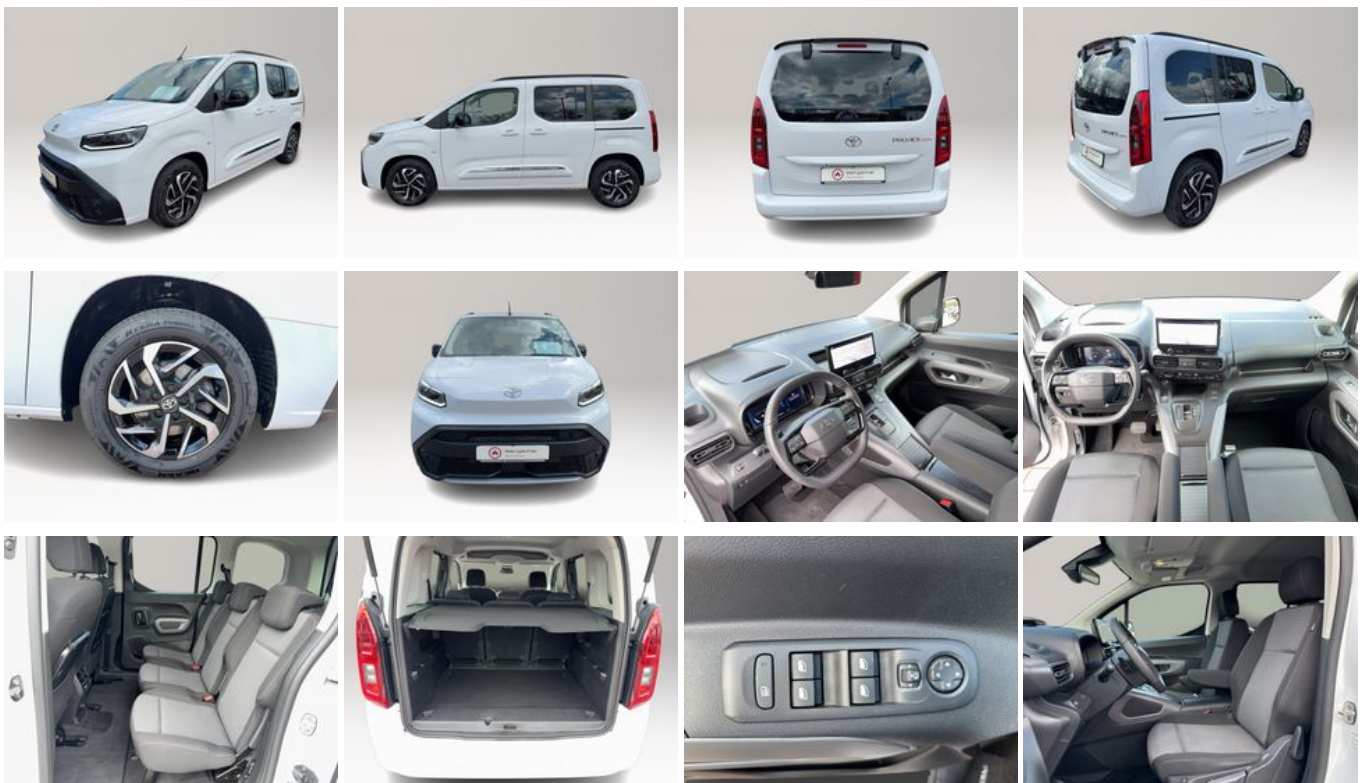

Fahrzeugausstattung

2-Zonen-Klimaautomatik	ABS
Abstandswarner	Abstandswarner
Android Auto	Apple CarPlay
Beheizbares Lenkrad	Berganfahrassistent
Blendfreies Fernlicht	Bluetooth
Dachreling	ESP
Elektr. Fensterheber	Elektr. Seitenspiegel
Elektr. Seitenspiegel anklappbar	Elektr. Wegfahrsperr
Fernlichtassistent	Freisprecheinrichtung
Garantie	Gepäckraumabtrennung
Geschwindigkeitsbegrenzer	HU neu
Lederlenkrad	Leichtmetallfelgen
Lichtsens	Lordosenstütze
Multifunktionslenkrad	Müdigkeitswarner
Navigationssystem	Nebelscheinwerfer
Nichtraucher-Fahrzeug	Notbremsassistent
Notrufsystem	Partikelfilter
Regensens	Reifendruckkontrolle
Scheckheftgepflegt	Schlüssellose Zentralverriegelung (Keyless)
Servolenkung	Sitzheizung
Spurhalteassistent	Start/Stop-Automatik
Touchscreen	Traktionskontrolle
USB	Verkehrszeichenerkennung
Zentralverriegelung