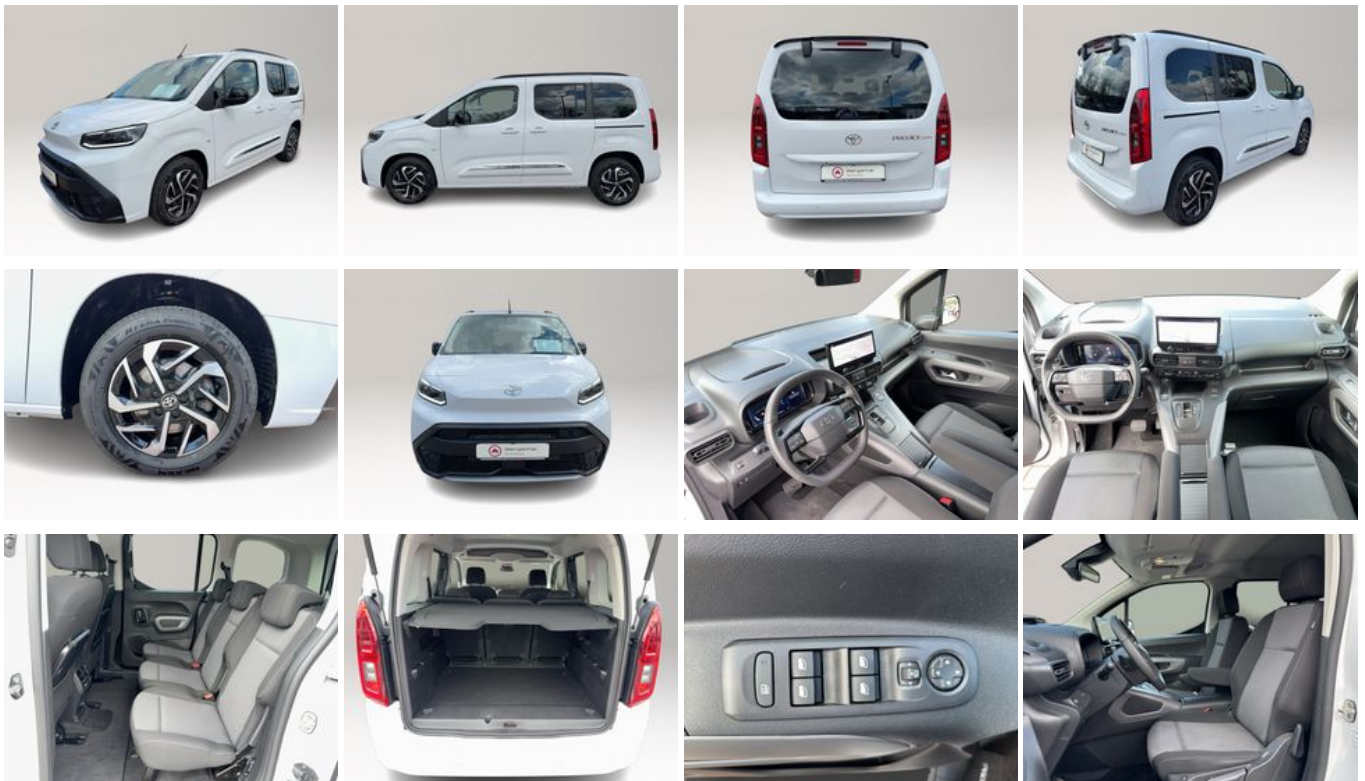

Fahrzeugausstattung

2-Zonen-Klimaautomatik	ABS
Abstandswarner	Abstandswarner
Android Auto	Apple CarPlay
Beheizbares Lenkrad	Berganfahrassistent
Blendfreies Fernlicht	Bluetooth
Dachreling	ESP
Elektr. Fensterheber	Elektr. Seitenspiegel
Elektr. Seitenspiegel anklappbar	Elektr. Wegfahrsperr
Fernlichtassistent	Freisprecheinrichtung
Garantie	Gepäckraumabtrennung
Geschwindigkeitsbegrenzer	HU neu
Lederlenkrad	Leichtmetallfelgen
Lichtsens	Lordosenstütze
Multifunktionslenkrad	Müdigkeitswarner
Navigationssystem	Nebelscheinwerfer
Nichtraucher-Fahrzeug	Notbremsassistent
Notrufsystem	Partikelfilter
Regensens	Reifendruckkontrolle
Scheckheftgepflegt	Schlüssellose Zentralverriegelung (Keyless)
Servolenkung	Sitzheizung
Spurhalteassistent	Start/Stop-Automatik
Touchscreen	Traktionskontrolle
USB	Verkehrszeichenerkennung
Zentralverriegelung