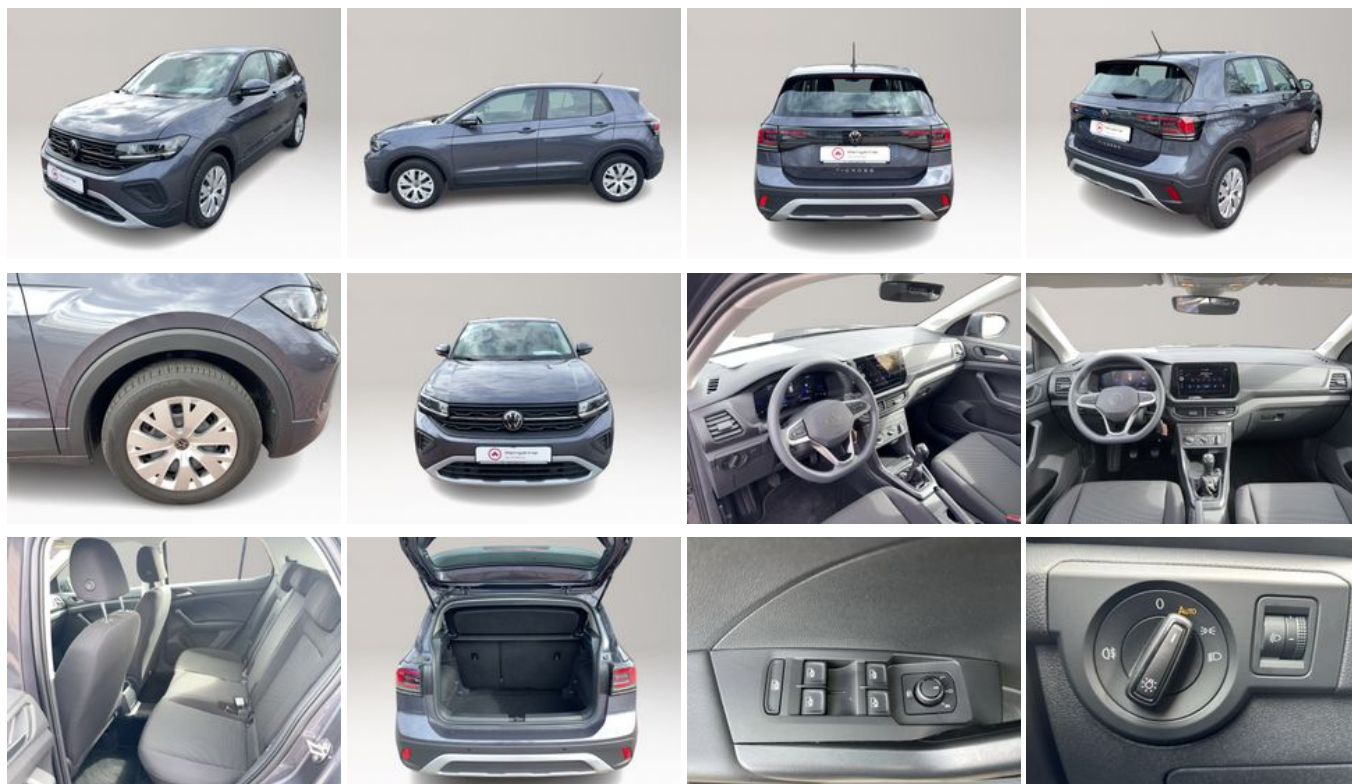

Fahrzeugausstattung

ABS	Abstandswarner
Abstandswarner	Allwetterreifen
Android Auto	Apple CarPlay
Berganfahrassistent	Bluetooth
Bordcomputer	ESP
Elektr. Fensterheber	Elektr. Seitenspiegel
Elektr. Wegfahrsperre	Freisprecheinrichtung
Garantie	Geschwindigkeitsbegrenzer
HU neu	Isofix
Isofix Beifahrersitz	Klimaanlage
Lichtsensoren	Metallic
Multifunktionslenkrad	Müdigkeitswarner
Nichtraucher-Fahrzeug	Notbremsassistent
Notrufsystem	Reifendruckkontrolle
Scheckheftgepflegt	Servolenkung
Sitzheizung	Spurhalteassistent
Start/Stop-Automatik	Traktionskontrolle
USB	Verkehrszeichenerkennung
Volldigitales Kombiinstrument	Zentralverriegelung