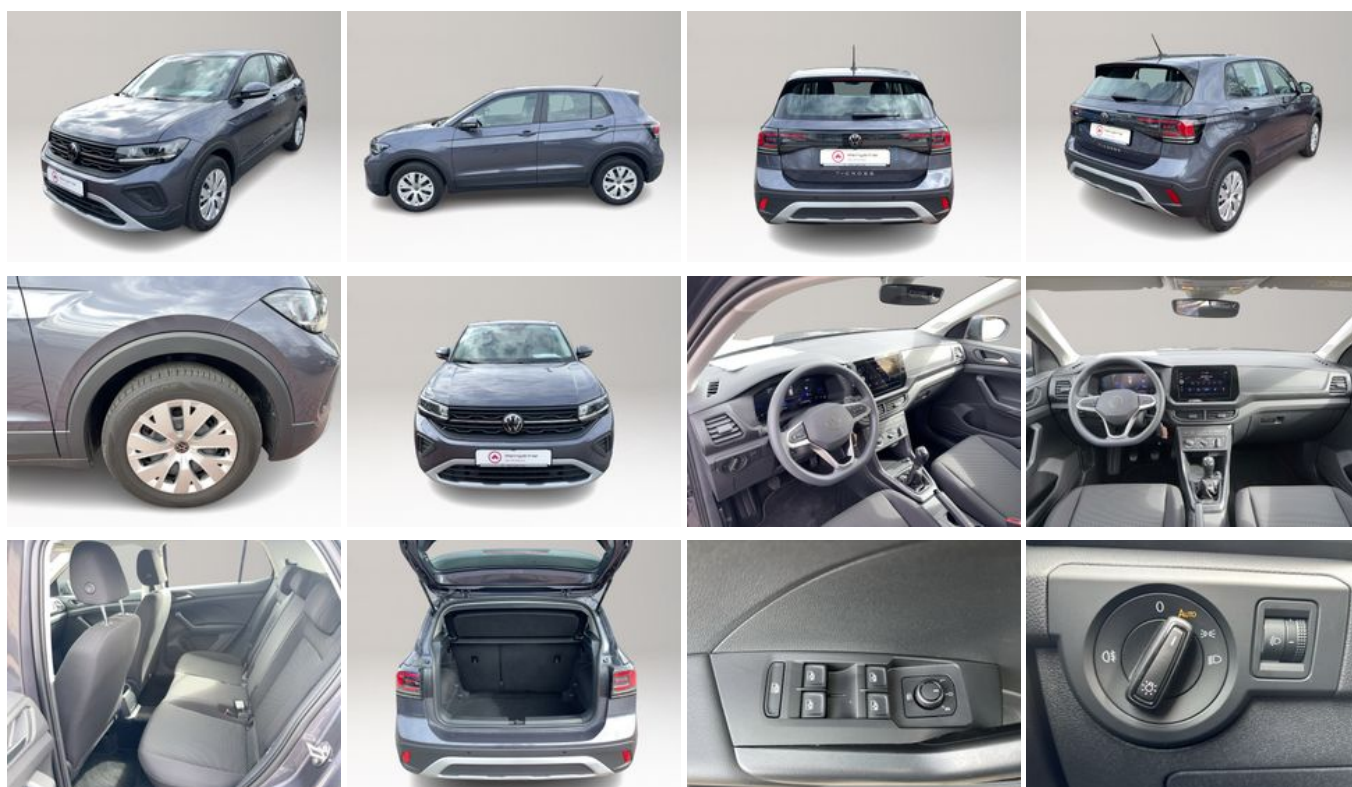

Fahrzeugausstattung

ABS	Abstandswarner
Abstandswarner	Allwetterreifen
Android Auto	Apple CarPlay
Berganfahrassistent	Bluetooth
Bordcomputer	ESP
Elektr. Fensterheber	Elektr. Seitenspiegel
Elektr. Wegfahrsperre	Freisprecheinrichtung
Garantie	Geschwindigkeitsbegrenzer
HU neu	Isofix
Isofix Beifahrersitz	Klimaanlage
Lichtsensoren	Metallic
Multifunktionslenkrad	Müdigkeitswarner
Nichtraucher-Fahrzeug	Notbremsassistent
Notrufsystem	Reifendruckkontrolle
Scheckheftgepflegt	Servolenkung
Sitzheizung	Spurhalteassistent
Start/Stop-Automatik	Traktionskontrolle
USB	Verkehrszeichenerkennung
Volldigitales Kombiinstrument	Zentralverriegelung