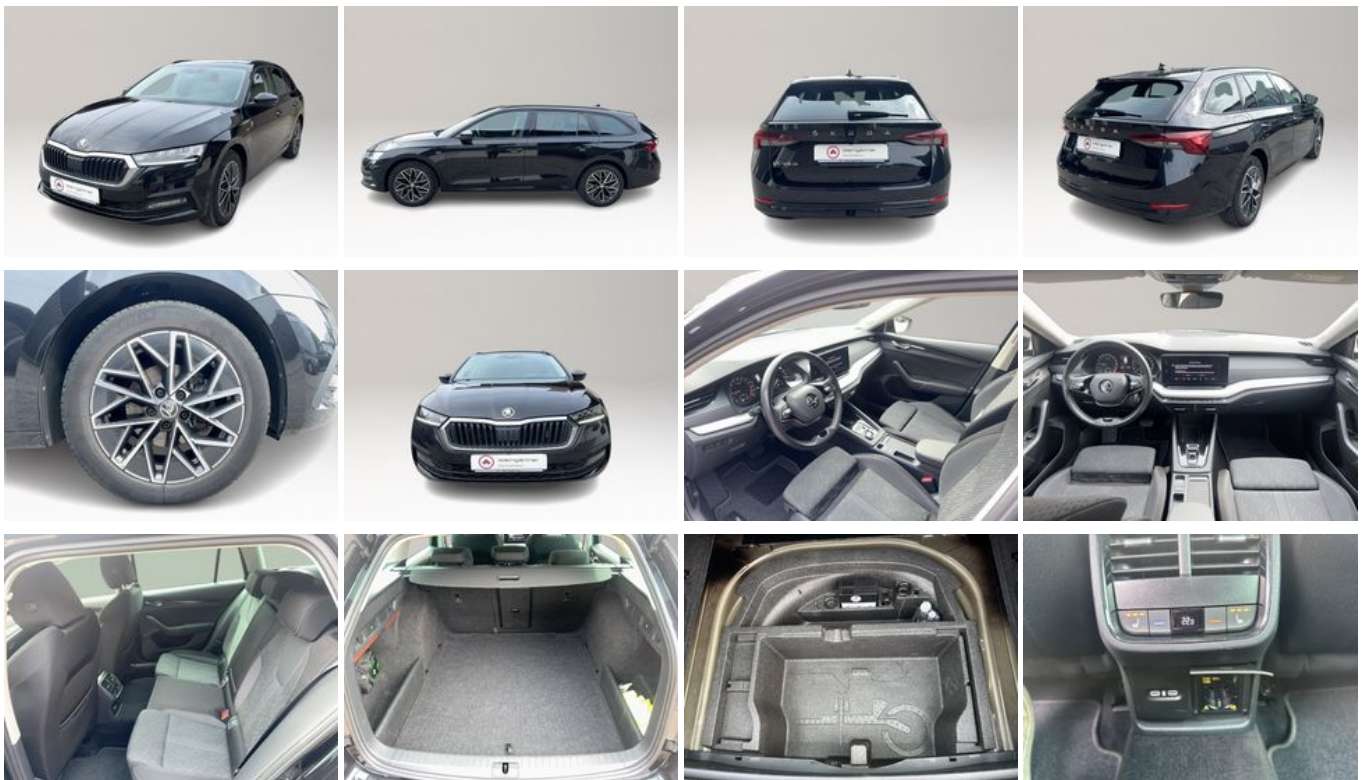

Fahrzeugausstattung

3-Zonen-Klimaautomatik	ABS
Abstandswarner	Abstandswarner
Ambiente-Beleuchtung	Android Auto
Anhängerkupplung-Vorbereitung	Apple CarPlay
Armlehne	Beheizbares Lenkrad
Berganfahrassistent	Blendfreies Fernlicht
Bluetooth	Bordcomputer
Dachreling	ESP
Elektr. Fensterheber	Elektr. Seitenspiegel
Elektr. Wegfahrsperre	Fernlichtassistent
Freisprecheinrichtung	Garantie
Geschwindigkeitsbegrenzer	HU neu
Induktionsladen für Smartphones	Innenspiegel autom. abblendend
Isofix	Isofix Beifahrersitz
Lederlenkrad	Leichtmetallfelgen
Lichtsensoren	Lordosenstütze
Massagesitze	Metallic
Multifunktionslenkrad	Müdigkeitswarner
Nebelscheinwerfer	Nichtraucher-Fahrzeug
Notrufsystem	Partikelfilter
Regensensor	Reifendruckkontrolle
Scheckheftgepflegt	Scheinwerferreinigung
Servolenkung	Sitzheizung
Sitzheizung hinten	Sportsitze
Sprachsteuerung	Spurhalteassistent
Start/Stop-Automatik	Traktionskontrolle
USB	Volldigitales Kombiinstrument
Zentralverriegelung