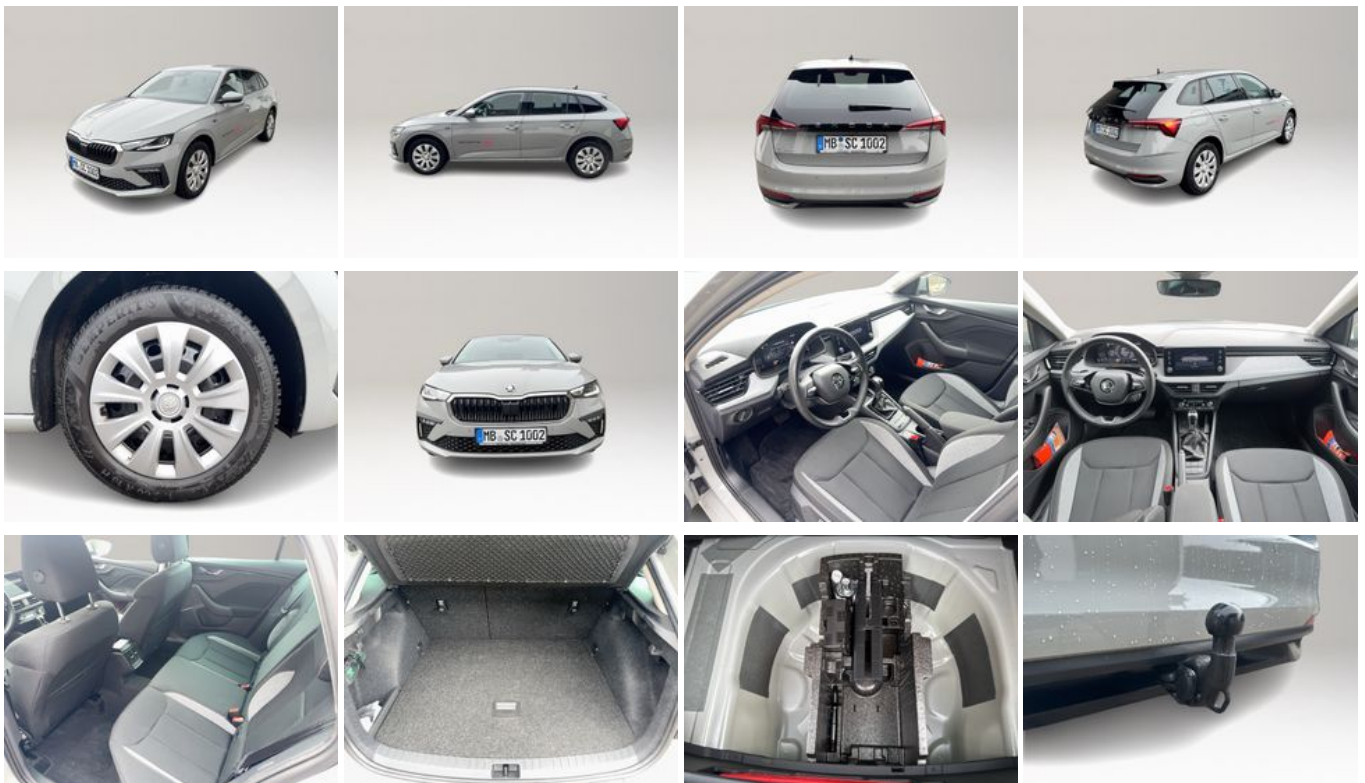

Fahrzeugausstattung

2-Zonen-Klimaautomatik	ABS
Abstandswarner	Abstandswarner
Anhängerkupplung schwenkbar	Armlehne
Beheizbare Frontscheibe	Beheizbares Lenkrad
Berganfahrassistent	Blendfreies Fernlicht
Bluetooth	Bordcomputer
ESP	Elektr. Fensterheber
Elektr. Seitenspiegel	Elektr. Wegfahrsperr
Fernlichtassistent	Freisprecheinrichtung
Garantie	Geschwindigkeitsbegrenzer
HU neu	Induktionsladen für Smartphones
Isofix	Isofix Beifahrersitz
Lederlenkrad	Leichtmetallfelgen
Lichtsensor	Lordosenstütze
Multifunktionslenkrad	Müdigkeitswarner
Nebelscheinwerfer	Nichtraucher-Fahrzeug
Notbremsassistent	Notrufsystem
Reifendruckkontrolle	Schaltwippen
Scheckheftgepflegt	Scheinwerferreinigung
Schlüssellose Zentralverriegelung (Keyless)	Servolenkung
Sitzheizung	Spurhalteassistent
Start/Stop-Automatik	Traktionskontrolle
USB	Verkehrszeichenerkennung
Volldigitales Kombiinstrument	Winterpaket
Zentralverriegelung