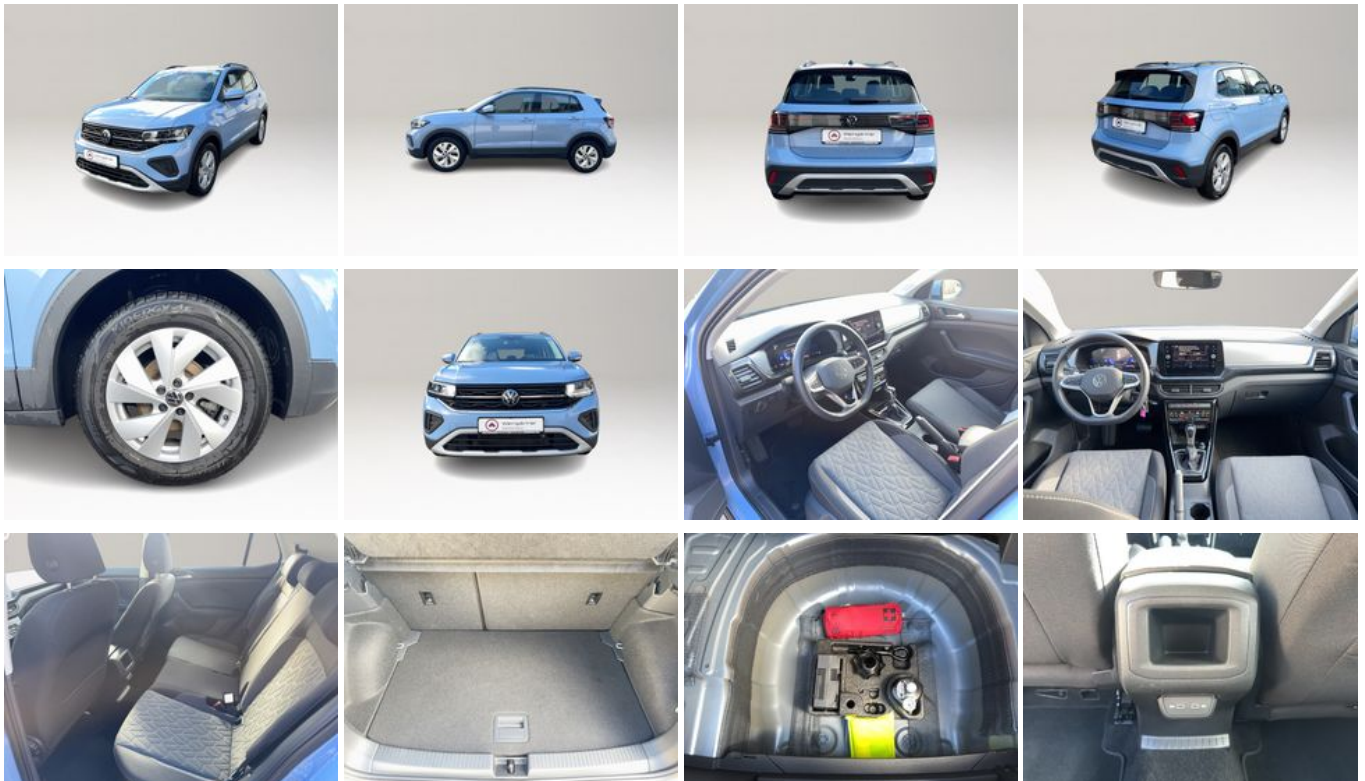

Fahrzeugausstattung

2-Zonen-Klimaautomatik	ABS
Abstandswarner	Abstandswarner
Allwetterreifen	Android Auto
Apple CarPlay	Armlehne
Berganfahrassistent	Bluetooth
Bordcomputer	Dachreling
ESP	Elektr. Fensterheber
Elektr. Seitenspiegel	Elektr. Seitenspiegel anklappbar
Elektr. Wegfahrsperre	Freisprecheinrichtung
Garantie	Geschwindigkeitsbegrenzer
HU neu	Isofix
Isofix Beifahrersitz	Lederlenkrad
Leichtmetallfelgen	Lichtsensor
Metallic	Multifunktionslenkrad
Musikstreaming integriert	Müdigkeitswarner
Navigationssystem	Nichtraucher-Fahrzeug
Notbremsassistent	Notrufsystem
Reifendruckkontrolle	Schaltwippen
Scheckheftgepflegt	Servolenkung
Sitzheizung	Spurhalteassistent
Start/Stop-Automatik	Touchscreen
Traktionskontrolle	USB
Umklappbarer Beifahrersitz	Verkehrszeichenerkennung
Volldigitales Kombiinstrument	WLAN / Wifi Hotspot
Zentralverriegelung