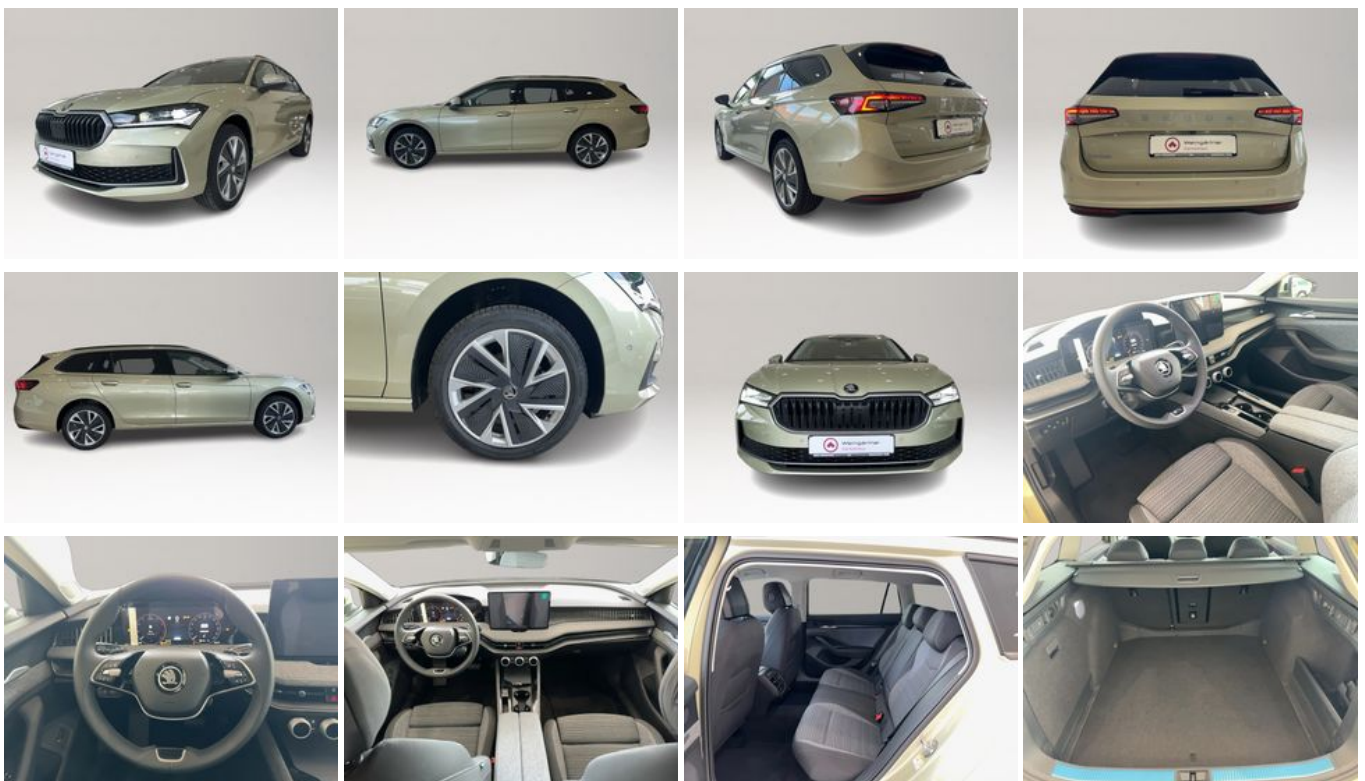

Fahrzeugausstattung

3-Zonen-Klimaautomatik	ABS
Abstandswarner	Abstandswarner
Alarmanlage	Anhängerkupplung-Vorbereitung
Armlehne	Beheizbare Frontscheibe
Beheizbares Lenkrad	Berganfahrassistent
Blendfreies Fernlicht	Bluetooth
Bordcomputer	CD-Spieler
Dachreling	ESP
Elektr. Fensterheber	Elektr. Heckklappe
Elektr. Seitenspiegel	Elektr. Sitzeinstellung
Elektr. Wegfahrsperre	Fernlichtassistent
Freisprecheinrichtung	Garantie
Geschwindigkeitsbegrenzer	HU neu
Induktionsladen für Smartphones	Innenspiegel autom. abblendend
Isofix	Isofix Beifahrersitz
Lederlenkrad	Leichtmetallfelgen
Lichtsensoren	Massagesitze
Metallic	Multifunktionslenkrad
Müdigkeitswarner	Navigationssystem
Nichtraucher-Fahrzeug	Notbremsassistent
Partikelfilter	Regensensor
Reifendruckkontrolle	Schaltwippen
Scheckheftgepflegt	Schlüssellose Zentralverriegelung (Keyless)
Servolenkung	Sitzheizung
Sitzheizung hinten	Spurhalteassistent
Start/Stop-Automatik	Touchscreen
Traktionskontrolle	USB
Verkehrszeichenerkennung	Volldigitales Kombiinstrument
Winterpaket	Zentralverriegelung