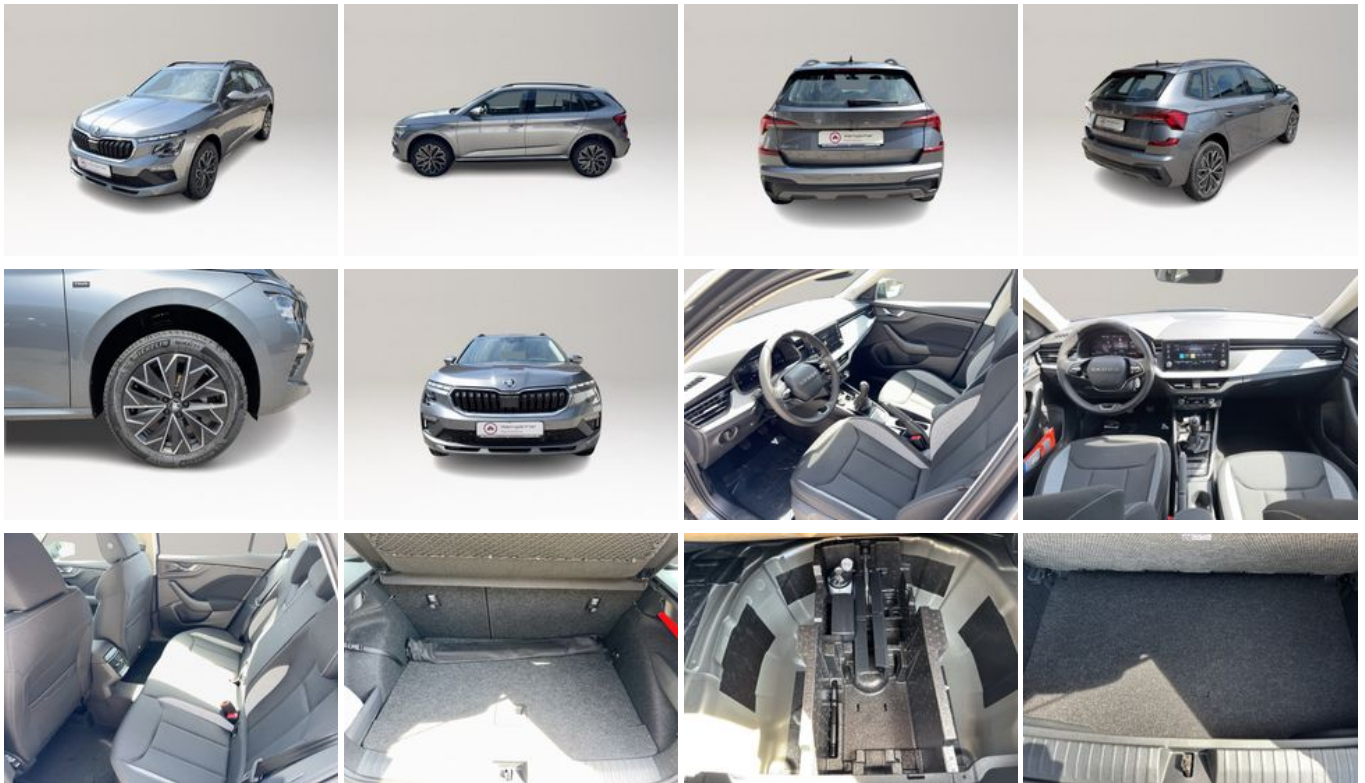

Fahrzeugausstattung

2-Zonen-Klimaautomatik	ABS
Abstandswarner	Abstandswarner
Android Auto	Anhängerkupplung-Vorbereitung
Apple CarPlay	Armllehne
Beheizbares Lenkrad	Berganfahrassistent
Bluetooth	Bordcomputer
Dachreling	ESP
Elektr. Fensterheber	Elektr. Seitenspiegel
Elektr. Wegfahrsperr	Freisprecheinrichtung
Garantie	Gepäckraumabtrennung
Geschwindigkeitsbegrenzer	HU neu
Induktionsladen für Smartphones	Isofix
Isofix Beifahrersitz	Lederlenkrad
Leichtmetallfelgen	Lichtsensor
Lordosenstütze	Metallic
Multifunktionslenkrad	Müdigkeitswarner
Nebelscheinwerfer	Nichtraucher-Fahrzeug
Notbremsassistent	Notrufsystem
Reifendruckkontrolle	Schaltwippen
Scheckheftgepflegt	Servolenkung
Sitzheizung	Spurhalteassistent
Start/Stop-Automatik	Touchscreen
Traktionskontrolle	USB
Verkehrszeichenerkennung	Volldigitales Kombiinstrument
Zentralverriegelung