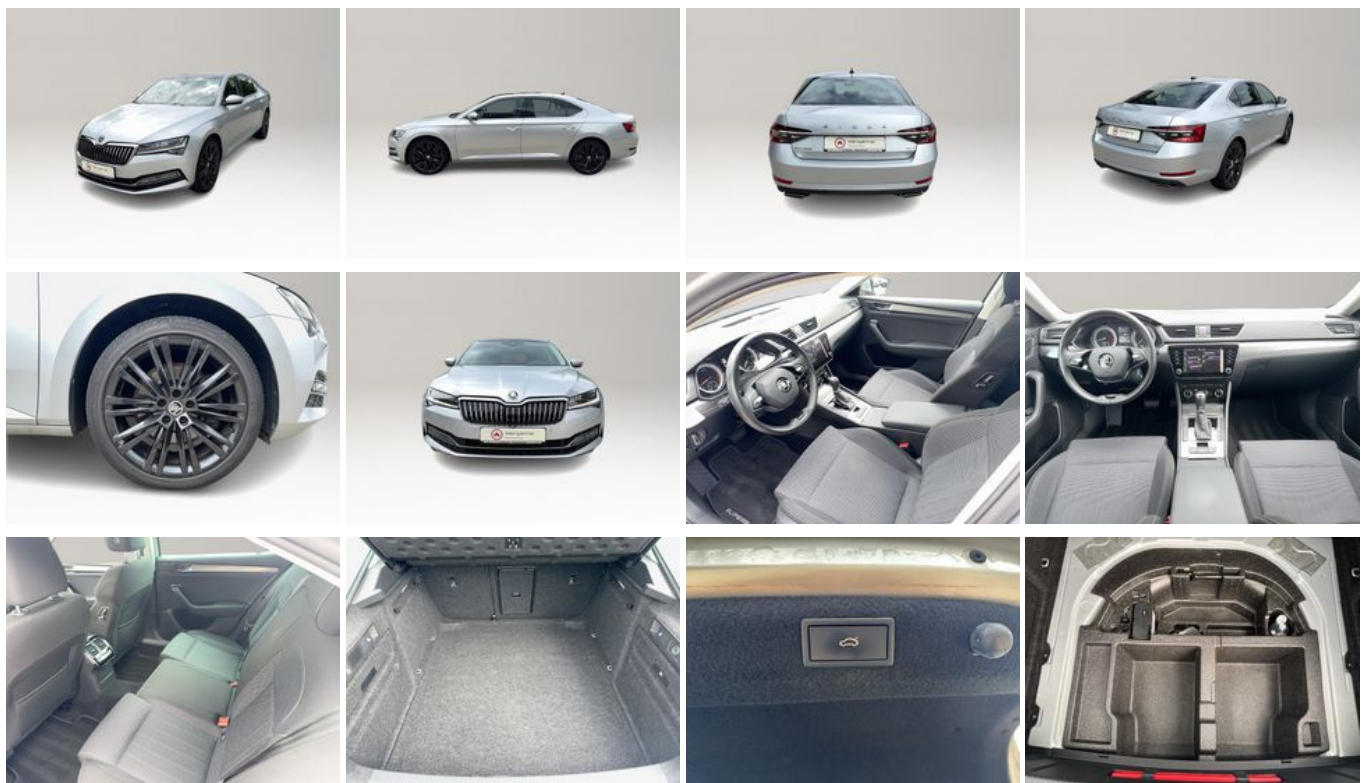

Fahrzeugausstattung

ABS	Abstandswarner
Abstandswarner	Android Auto
Apple CarPlay	Armlehne
Berganfahrassistent	Blendfreies Fernlicht
Bluetooth	Bordcomputer
ESP	Elektr. Fensterheber
Elektr. Heckklappe	Elektr. Seitenspiegel
Elektr. Sitzeinstellung	Elektr. Sitzeinstellung mit Memory-Funktion
Elektr. Wegfahrsperr	Fernlichtassistent
Freisprecheinrichtung	Garantie
Geschwindigkeitsbegrenzer	HU neu
Innenspiegel autom. abblendend	Isofix
Klimaautomatik	Lederlenkrad
Leichtmetallfelgen	Lichtsensor
Lordosenstütze	Metallic
Multifunktionslenkrad	Müdigkeitswarner
Navigationssystem	Nebelscheinwerfer
Nichtraucher-Fahrzeug	Notbremsassistent
Notrufsystem	Regensensor
Reifendruckkontrolle	Schaltwippen
Scheckheftgepflegt	Scheinwerferreinigung
Schiebedach	Servolenkung
Sitzheizung	Sitzheizung hinten
Sprachsteuerung	Start/Stop-Automatik
Touchscreen	Traktionskontrolle
USB	WLAN / Wifi Hotspot
Zentralverriegelung