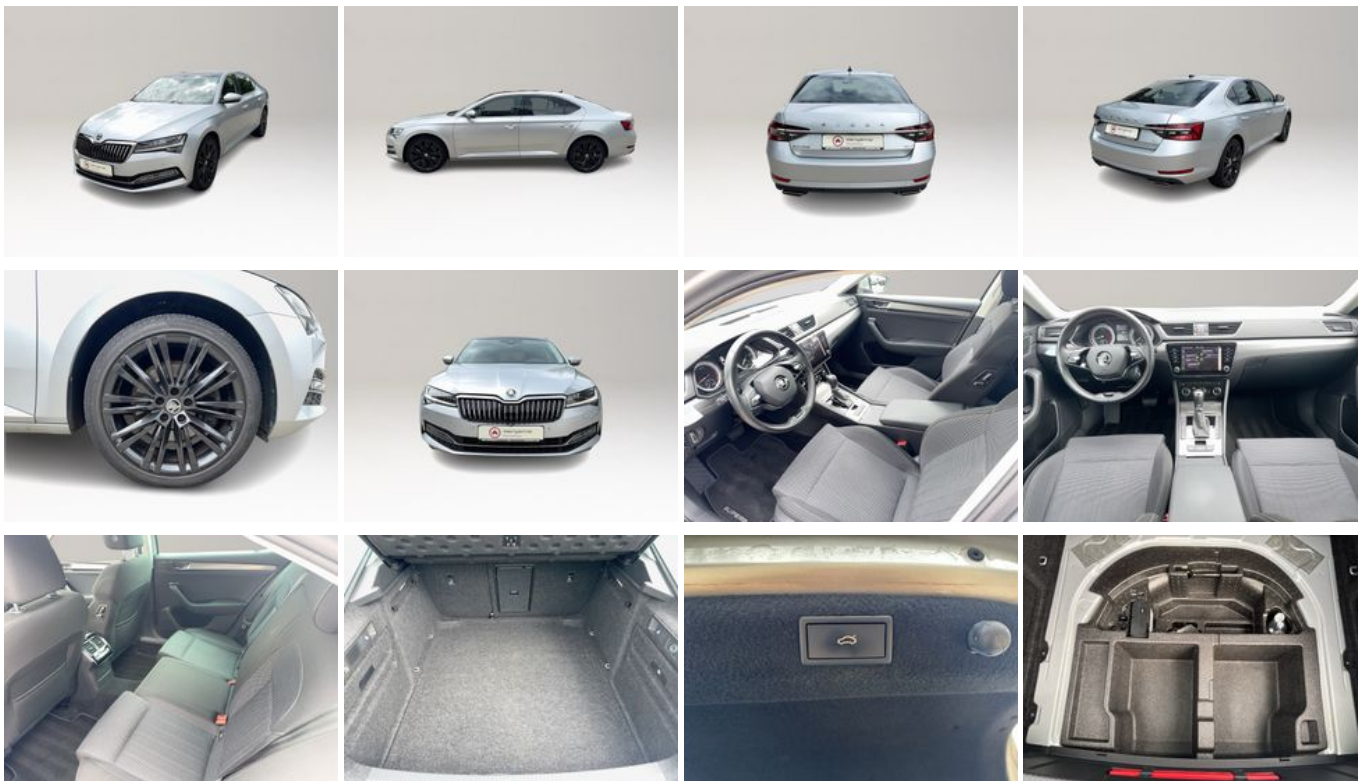

Fahrzeugausstattung

ABS	Abstandswarner
Abstandswarner	Android Auto
Apple CarPlay	Armlehne
Berganfahrassistent	Blendfreies Fernlicht
Bluetooth	Bordcomputer
ESP	Elektr. Fensterheber
Elektr. Heckklappe	Elektr. Seitenspiegel
Elektr. Sitzeinstellung	Elektr. Sitzeinstellung mit Memory-Funktion
Elektr. Wegfahrsperr	Fernlichtassistent
Freisprecheinrichtung	Garantie
Geschwindigkeitsbegrenzer	HU neu
Innenspiegel autom. abblendend	Isofix
Klimaautomatik	Lederlenkrad
Leichtmetallfelgen	Lichtsensor
Lordosenstütze	Metallic
Multifunktionslenkrad	Müdigkeitswarner
Navigationssystem	Nebelscheinwerfer
Nichtraucher-Fahrzeug	Notbremsassistent
Notrufsystem	Regensensor
Reifendruckkontrolle	Schaltwippen
Scheckheftgepflegt	Scheinwerferreinigung
Schiebedach	Servolenkung
Sitzheizung	Sitzheizung hinten
Sprachsteuerung	Start/Stop-Automatik
Touchscreen	Traktionskontrolle
USB	WLAN / Wifi Hotspot
Zentralverriegelung