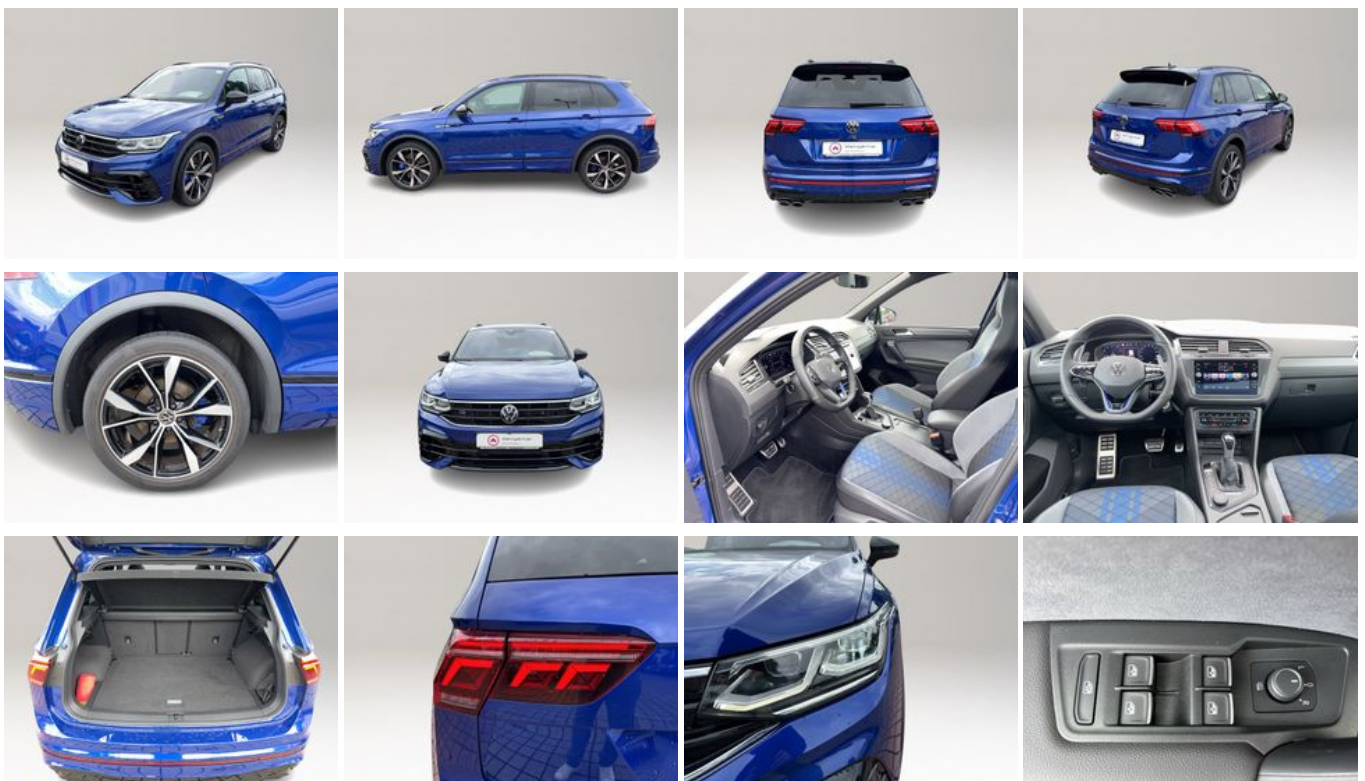

Fahrzeugausstattung

3-Zonen-Klimaautomatik	ABS
Abgedunkelte Scheiben	Abstandswarner
Abstandswarner	Adaptives Fahrwerk
Ambiente-Beleuchtung	Android Auto
Apple CarPlay	Armlehne
Beheizbare Frontscheibe	Beheizbares Lenkrad
Blendfreies Fernlicht	Bluetooth
Bordcomputer	Dachreling
ESP	Elektr. Fensterheber
Elektr. Seitenspiegel	Elektr. Wegfahrsperre
Fernlichtassistent	Freisprecheinrichtung
Garantie	Geschwindigkeitsbegrenzer
HU neu	Induktionsladen für Smartphones
Innenspiegel autom. abblendend	Isofix
Lederlenkrad	Leichtmetallfelgen
Lichtsensor	Lordosenstütze
Metallic	Multifunktionslenkrad
Musikstreaming integriert	Müdigkeitswarner
Navigationssystem	Nichtraucher-Fahrzeug
Notbremsassistent	Notrufsystem
Panorama-Dach	Regensensor
Reifendruckkontrolle	Schaltwippen
Scheckheftgepflegt	Schiebedach
Servolenkung	Sitzheizung
Spurhalteassistent	Start/Stop-Automatik
Touchscreen	Traktionskontrolle
USB	Umklappbarer Beifahrersitz
Verkehrszeichenerkennung	Volldigitales Kombiinstrument
WLAN / Wifi Hotspot	Zentralverriegelung