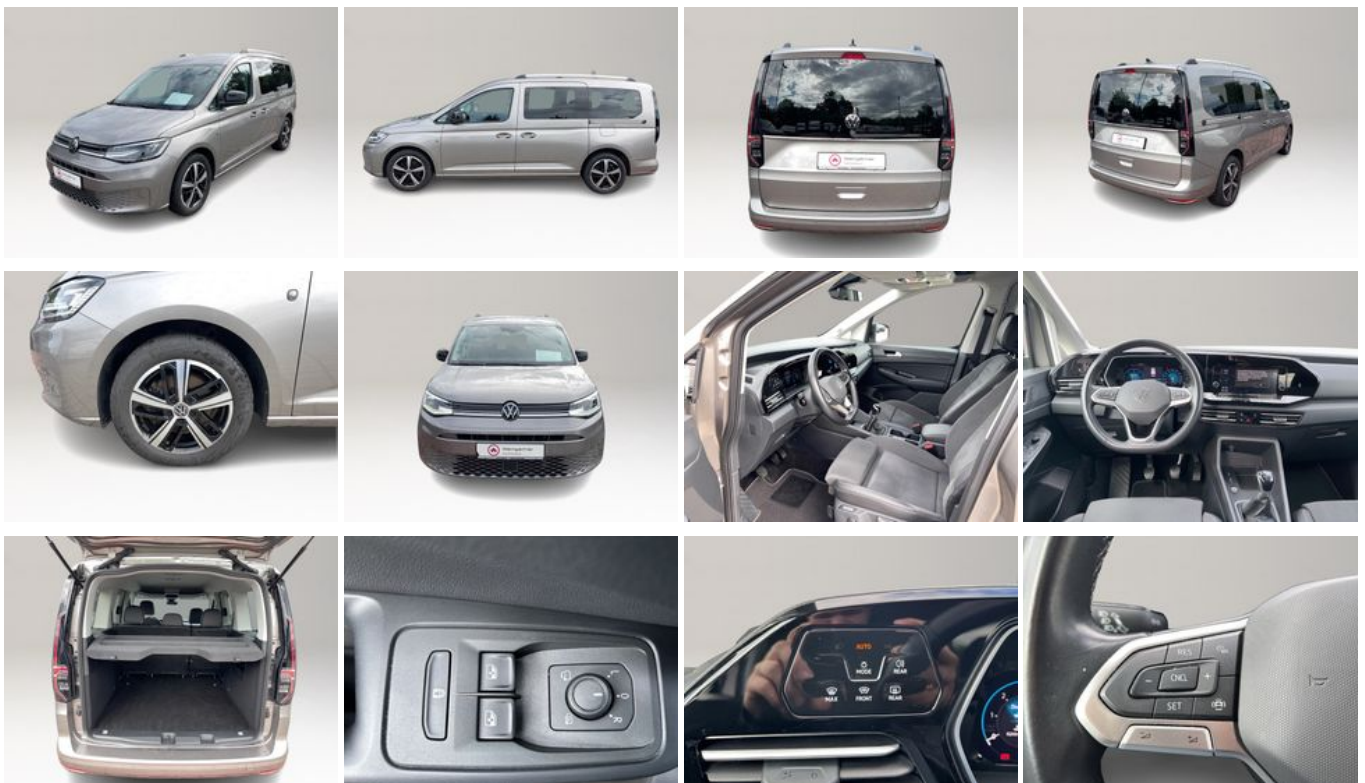

Fahrzeugausstattung

2-Zonen-Klimaautomatik	ABS
Abstandswarner	Abstandswarner
Android Auto	Apple CarPlay
Armlehne	Beheizbare Frontscheibe
Berganfahrassistent	Bluetooth
Bordcomputer	Dachreling
ESP	Elektr. Fensterheber
Elektr. Sitzeinstellung	Elektr. Wegfahrsperre
Freisprecheinrichtung	Garantie
Geschwindigkeitsbegrenzer	HU neu
Innenspiegel autom. abblendend	Isofix
Lederlenkrad	Leichtmetallfelgen
Lichtsensoren	Lordosenstütze
Metallic	Multifunktionslenkrad
Müdigkeitswarner	Nichtraucher-Fahrzeug
Notbremsassistent	Notrufsystem
Partikelfilter	Regensensor
Reifendruckkontrolle	Scheckheftgepflegt
Schlüssellose Zentralverriegelung (Keyless)	Servolenkung
Sitzheizung	Spurhalteassistent
Start/Stop-Automatik	Touchscreen
Traktionskontrolle	USB
Volldigitales Kombiinstrument	Winterpaket
Zentralverriegelung