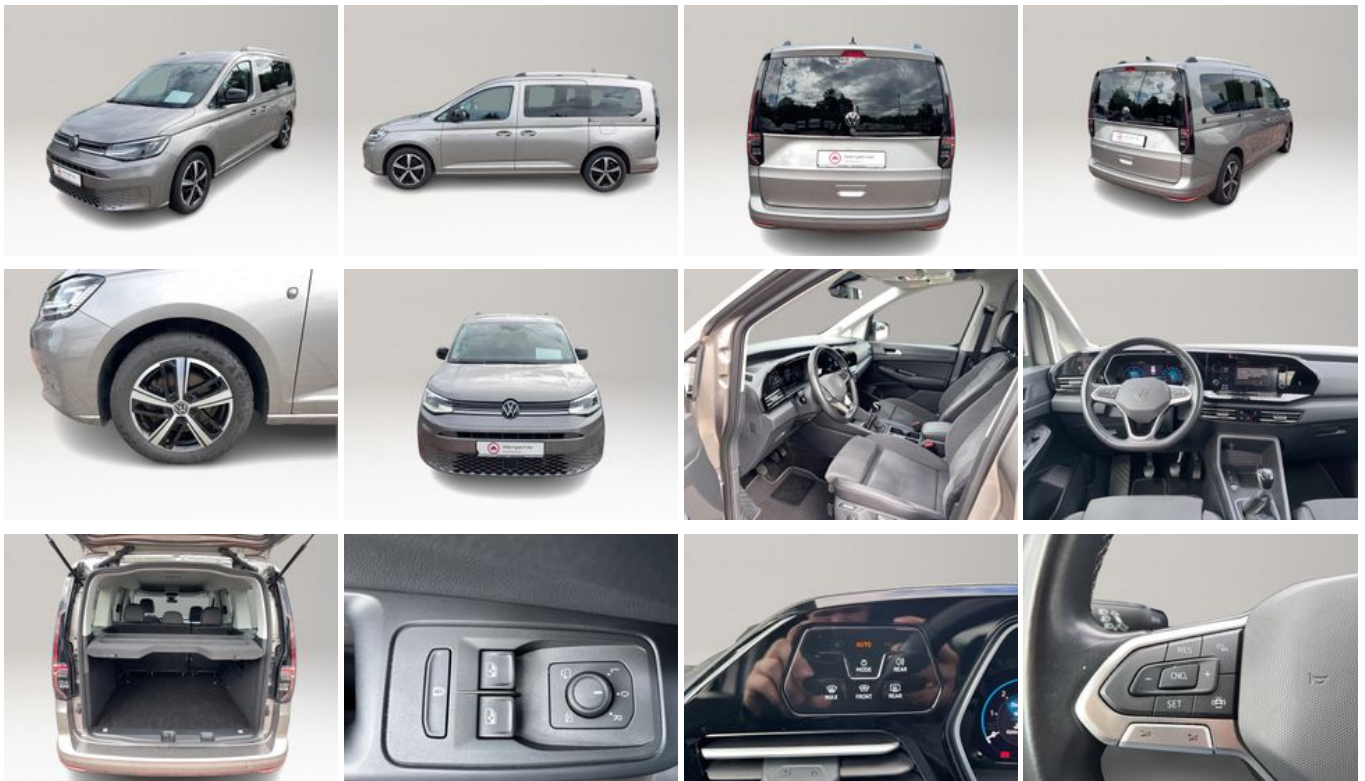

Fahrzeugausstattung

2-Zonen-Klimaautomatik	ABS
Abstandswarner	Abstandswarner
Android Auto	Apple CarPlay
Armlehne	Beheizbare Frontscheibe
Berganfahrassistent	Bluetooth
Bordcomputer	Dachreling
ESP	Elektr. Fensterheber
Elektr. Sitzeinstellung	Elektr. Wegfahrsperre
Freisprecheinrichtung	Garantie
Geschwindigkeitsbegrenzer	HU neu
Innenspiegel autom. abblendend	Isofix
Lederlenkrad	Leichtmetallfelgen
Lichtsensoren	Lordosenstütze
Metallic	Multifunktionslenkrad
Müdigkeitswarner	Nichtraucher-Fahrzeug
Notbremsassistent	Notrufsystem
Partikelfilter	Regensensor
Reifendruckkontrolle	Scheckheftgepflegt
Schlüssellose Zentralverriegelung (Keyless)	Servolenkung
Sitzheizung	Spurhalteassistent
Start/Stop-Automatik	Touchscreen
Traktionskontrolle	USB
Volldigitales Kombiinstrument	Winterpaket
Zentralverriegelung