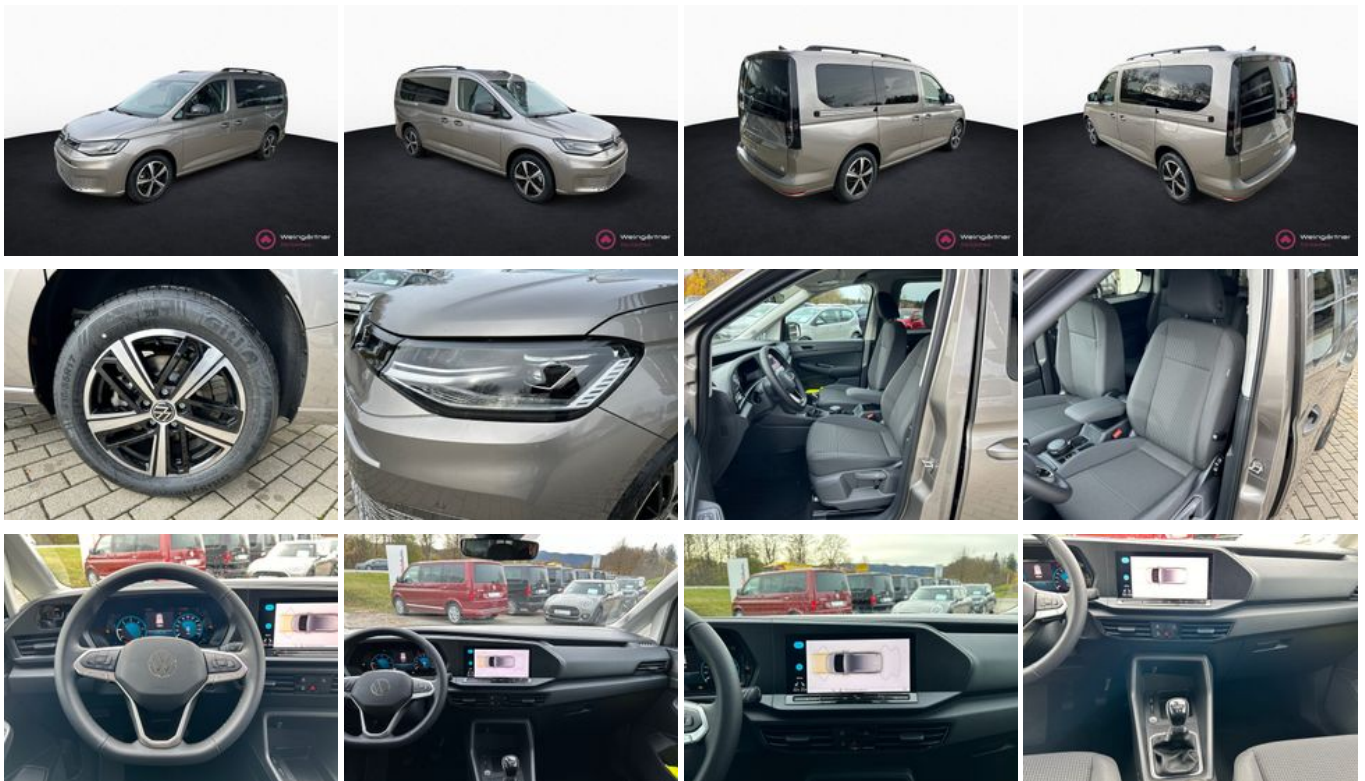

Fahrzeugausstattung

2-Zonen-Klimaautomatik	ABS
Abstandswarner	Abstandswarner
Alarmanlage	Android Auto
Anhängerkupplung abnehmbar	Apple CarPlay
Armlehne	Berganfahrassistent
Blendfreies Fernlicht	Bluetooth
Bordcomputer	ESP
Elektr. Fensterheber	Elektr. Seitenspiegel
Elektr. Wegfahrsperr	Fernlichtassistent
Freisprecheinrichtung	Garantie
Geschwindigkeitsbegrenzer	HU neu
Innenspiegel autom. abblendend	Isofix
Leichtmetallfelgen	Lichtsensor
Metallic	Müdigkeitswarner
Navigationssystem	Nichtraucher-Fahrzeug
Notrufsystem	Partikelfilter
Regensensor	Reifendruckkontrolle
Scheckheftgepflegt	Schlüssellose Zentralverriegelung (Keyless)
Servolenkung	Sitzheizung
Spurhalteassistent	Stahlfelgen
Standheizung	Start/Stop-Automatik
Touchscreen	Traktionskontrolle
USB	Volldigitales Kombiinstrument
Winterpaket	Zentralverriegelung