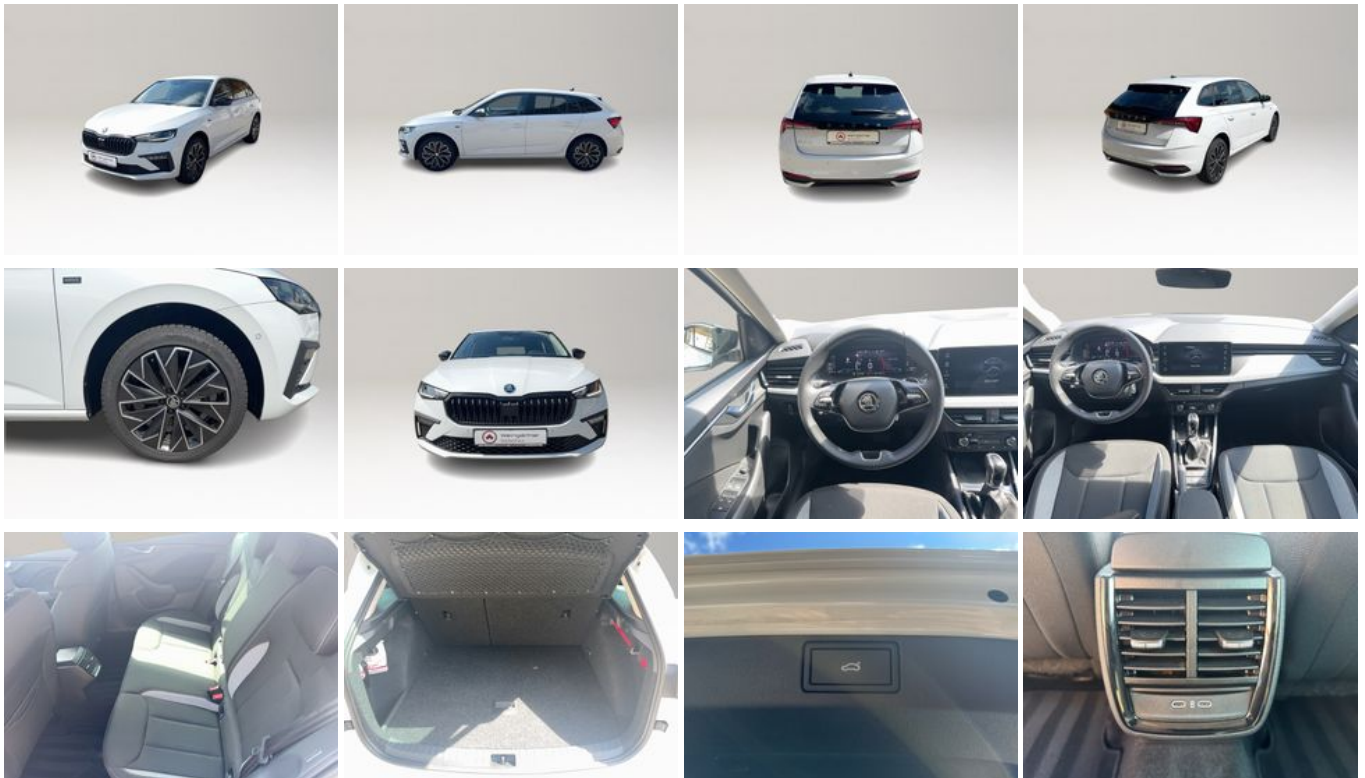

Fahrzeugausstattung

ABS	Abstandswarner
Abstandswarner	Android Auto
Anhängerkupplung-Vorbereitung	Apple CarPlay
Armlehne	Beheizbare Frontscheibe
Beheizbares Lenkrad	Berganfahrassistent
Blendfreies Fernlicht	Bluetooth
Bordcomputer	ESP
Elektr. Fensterheber	Elektr. Heckklappe
Elektr. Seitenspiegel	Elektr. Wegfahrsperre
Freisprecheinrichtung	Garantie
Geschwindigkeitsbegrenzer	HU neu
Induktionsladen für Smartphones	Isofix
Isofix Beifahrersitz	Klimaautomatik
Lederlenkrad	Leichtmetallfelgen
Lichtsensor	Lordosenstütze
Metallic	Multifunktionslenkrad
Müdigkeitswarner	Navigationssystem
Nebelscheinwerfer	Nichtraucher-Fahrzeug
Notbremsassistent	Notrufsystem
Reifendruckkontrolle	Scheckheftgepflegt
Schlüssellose Zentralverriegelung (Keyless)	Servolenkung
Sitzheizung	Spurhalteassistent
Start/Stop-Automatik	Traktionskontrolle
USB	Verkehrszeichenerkennung
Volldigitales Kombiinstrument	Winterpaket
Zentralverriegelung