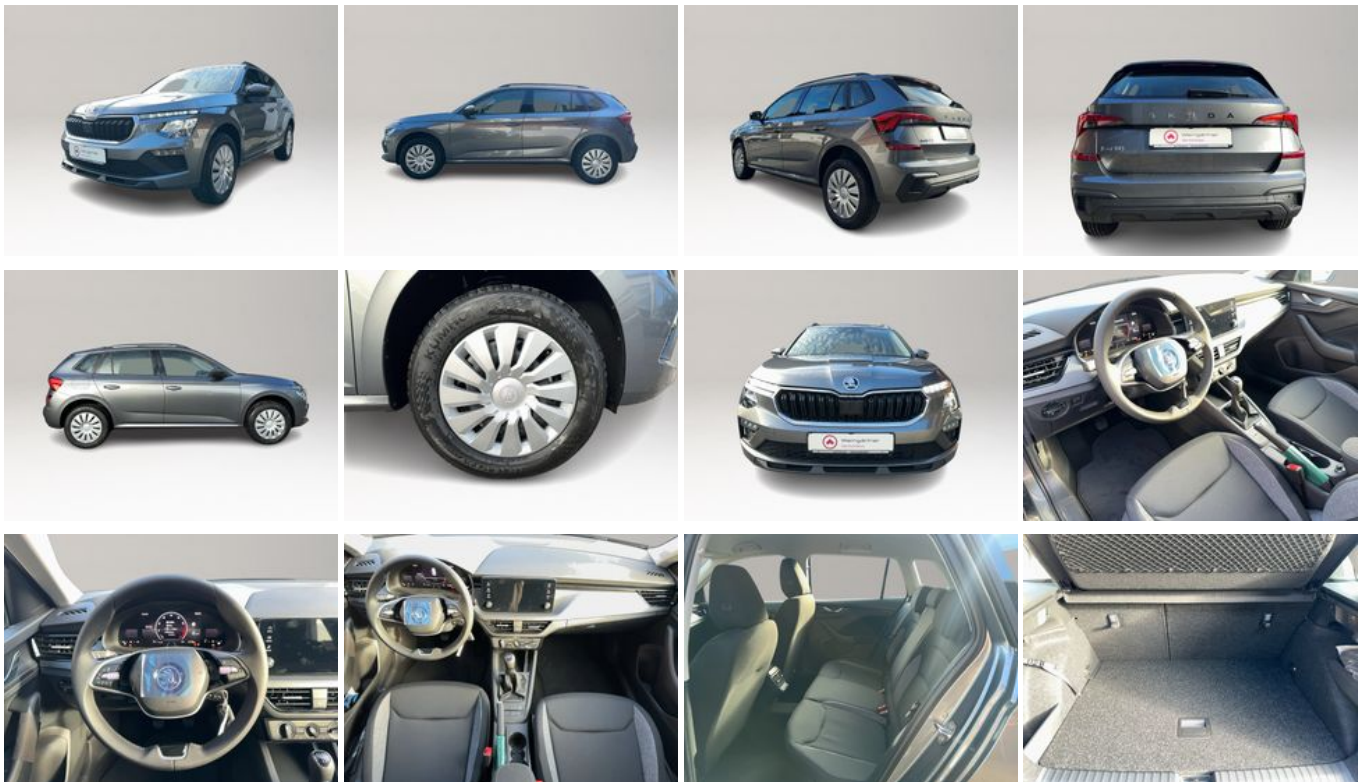

Fahrzeugausstattung

ABS	Abstandswarner
Abstandswarner	Android Auto
Anhängerkupplung-Vorbereitung	Apple CarPlay
Armlehne	Berganfahrassistent
Bluetooth	Bordcomputer
Dachreling	ESP
Elektr. Fensterheber	Elektr. Seitenspiegel
Elektr. Wegfahrsperre	Freisprecheinrichtung
Garantie	Geschwindigkeitsbegrenzer
HU neu	Isofix
Isofix Beifahrersitz	Klimaanlage
Lichtsensor	Metallic
Multifunktionslenkrad	Müdigkeitswarner
Nebelscheinwerfer	Nichtraucher-Fahrzeug
Notbremsassistent	Notrufsystem
Reifendruckkontrolle	Scheckheftgepflegt
Scheinwerferreinigung	Servolenkung
Sitzheizung	Spurhalteassistent
Start/Stop-Automatik	Touchscreen
Traktionskontrolle	USB
Verkehrszeichenerkennung	Volldigitales Kombiinstrument
Winterpaket	Zentralverriegelung