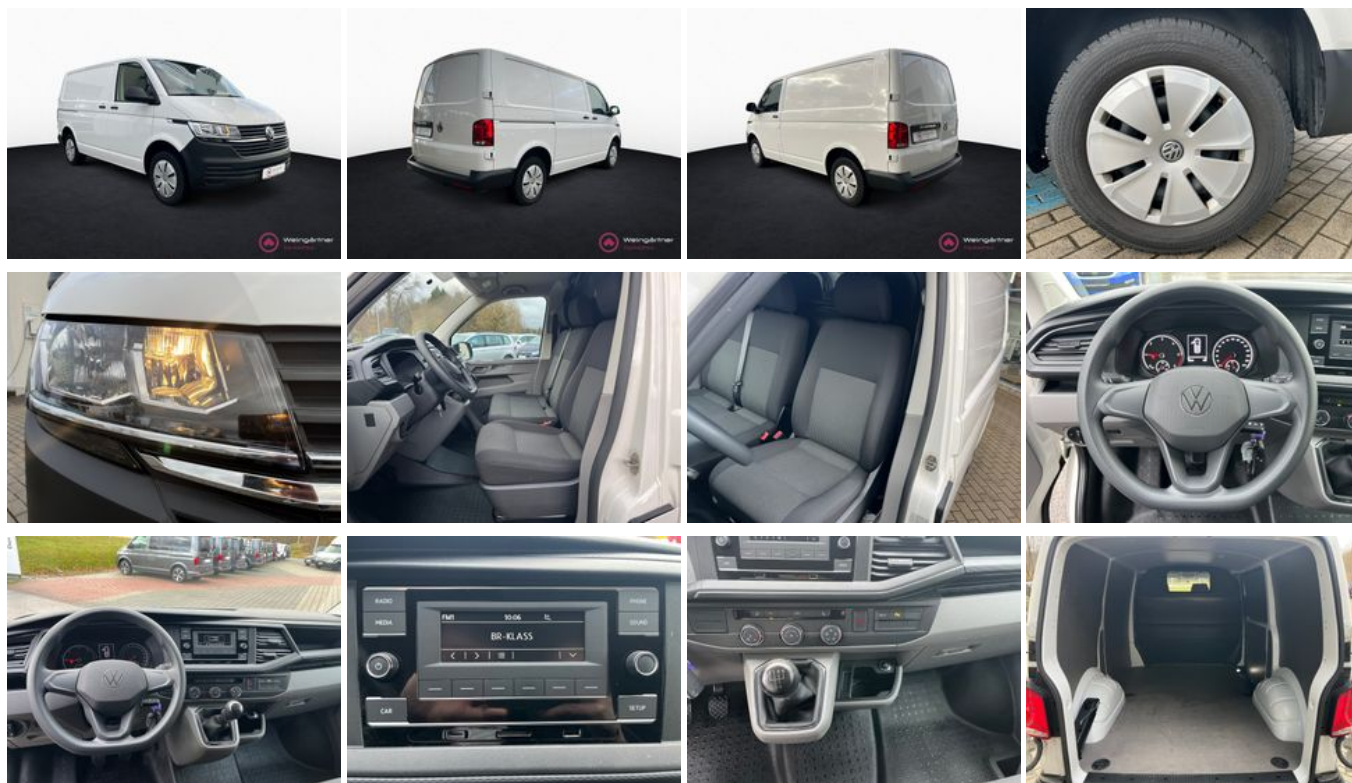

Fahrzeugausstattung

ABS	Anhängerkupplung
Berganfahrassistent	Bluetooth
ESP	Elektr. Fensterheber
Elektr. Seitenspiegel	Freisprecheinrichtung
Garantie	Gepäckraumabtrennung
HU neu	Klimaanlage
Nichtraucher-Fahrzeug	Partikelfilter
Scheckheftgepflegt	Servolenkung
Sitzheizung	Stahlfelgen
Start/Stop-Automatik	Traktionskontrolle
USB	Zentralverriegelung