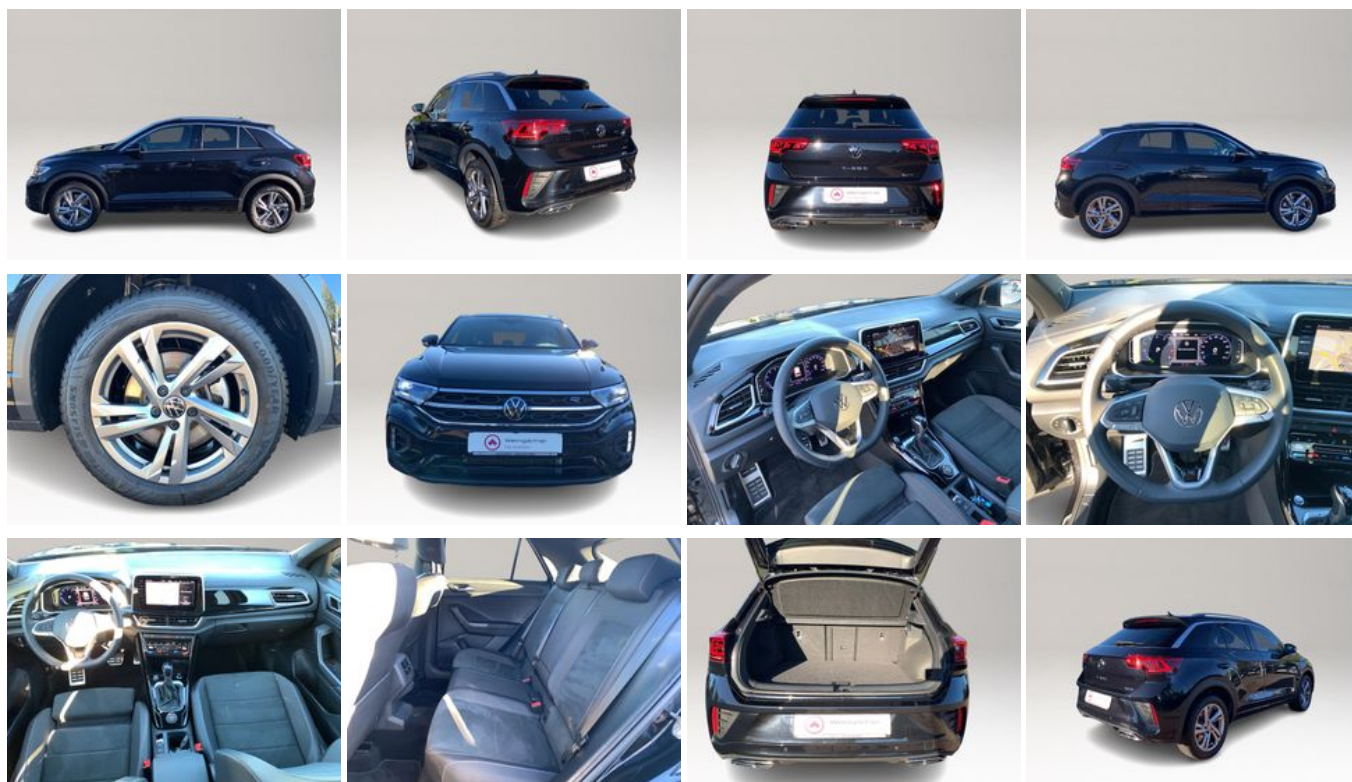

Fahrzeugausstattung

2-Zonen-Klimaautomatik	ABS
Abgedunkelte Scheiben	Abstandswarner
Abstandswarner	Alarmanlage
Allradantrieb	Ambiente-Beleuchtung
Android Auto	Apple CarPlay
Armlehne	Berganfahrassistent
Blendfreies Fernlicht	Dachreling
ESP	Elektr. Fensterheber
Elektr. Seitenspiegel	Elektr. Wegfahrsperre
Fernlichtassistent	Freisprecheinrichtung
Garantie	Geschwindigkeitsbegrenzer
HU neu	Induktionsladen für Smartphones
Innenspiegel autom. abblendend	Isofix
Lederlenkrad	Leichtmetallfelgen
Lichtsensor	Lordosenstütze
Massagesitze	Metallic
Multifunktionslenkrad	Müdigkeitswarner
Navigationssystem	Nichtraucher-Fahrzeug
Notbremsassistent	Notrufsystem
Regensensor	Reifendruckkontrolle
Schaltwippen	Scheckheftgepflegt
Schlüssellose Zentralverriegelung	Servolenkung
Sitzheizung	Soundsystem
Sportfahrwerk	Sportpaket
Sprachsteuerung	Spurhalteassistent
Standheizung	Start/Stop-Automatik
Totwinkel-Assistent	Traktionskontrolle
USB	Umklappbarer Beifahrersitz
Verkehrszeichenerkennung	Volldigitales Kombiinstrument
Zentralverriegelung