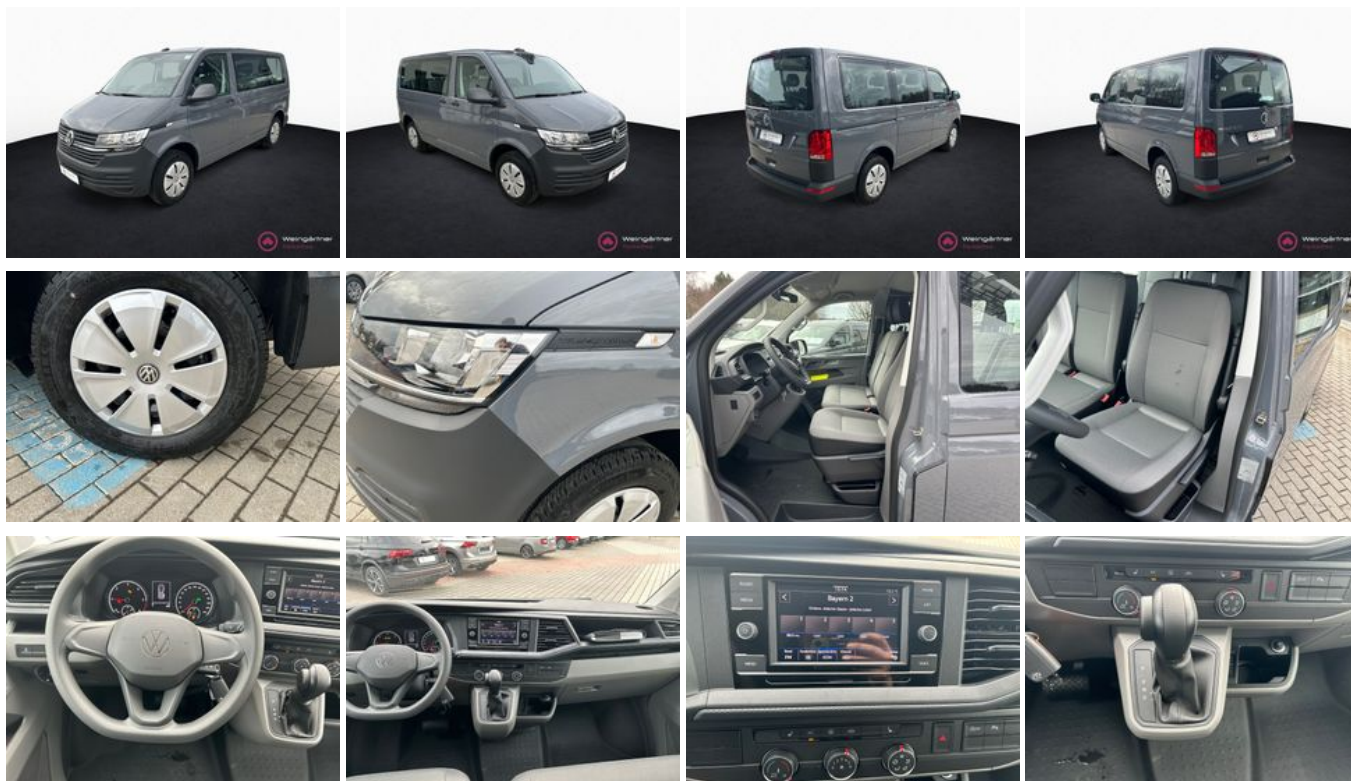

Fahrzeugausstattung

ABS	Anhängerkupplung
Anhängerrangierassistent	Armlehne
Berganfahrassistent	Bluetooth
Bordcomputer	ESP
Elektr. Fensterheber	Elektr. Seitenspiegel
Elektr. Wegfahrsperr	Freisprecheinrichtung
Garantie	Geschwindigkeitsbegrenzer
HU neu	Innenspiegel autom. abblendend
Isofix	Klimaanlage
Lichtsens	Lordosenstütze
Müdigkeit	Nichtraucher-Fahrzeug
Notrufsystem	Partikelfilter
Regensens	Reifendruckkontrolle
Scheckheftgepflegt	Servolenkung
Sitzheizung	Stahlfelgen
Start/Stop-Automatik	Touchscreen
Traktionskontrolle	USB
Zentralverriegelung	

* Ehemaliger Neupreis (Unverbindliche Preisempfehlung des Herstellers am Tag der Erstzulassung)