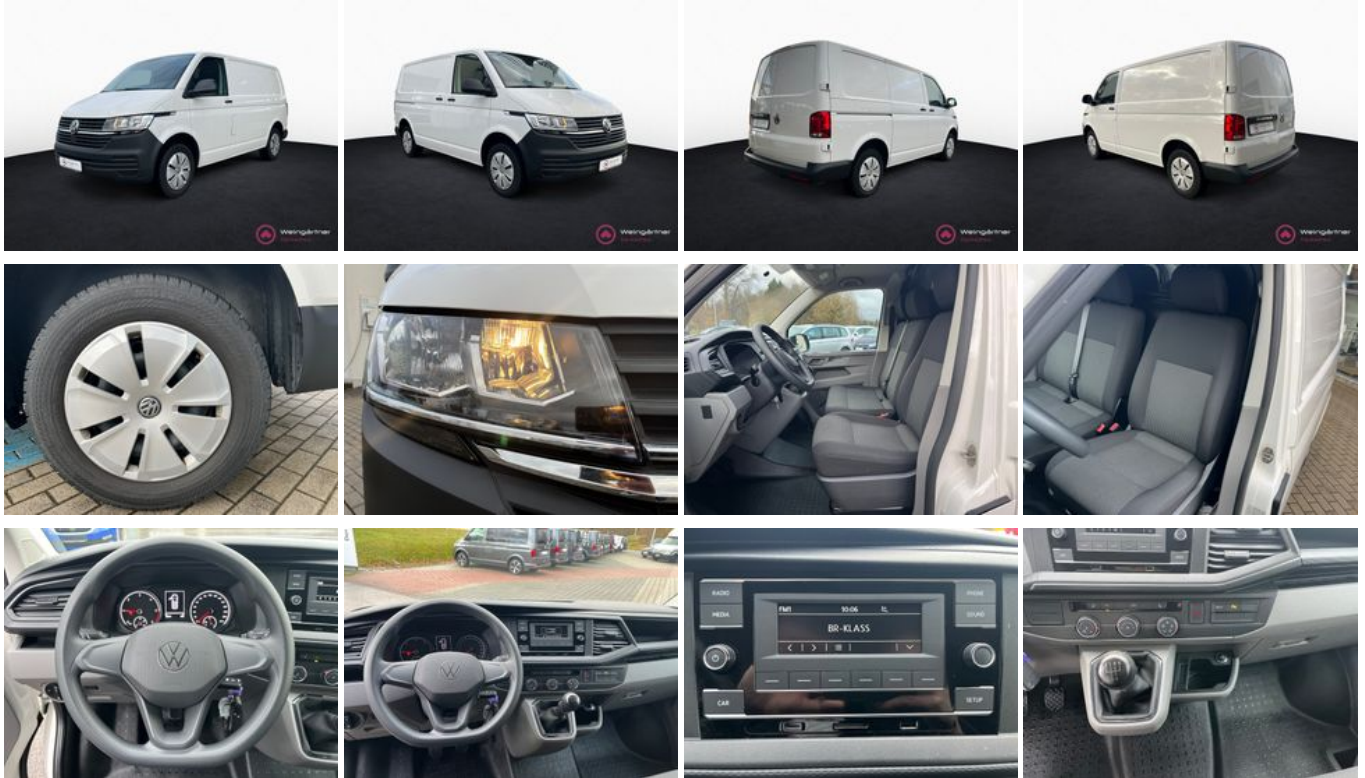

Fahrzeugausstattung

ABS

ESP

Klimaanlage

Scheckheftgepflegt

Trennwand

Anhängerkupplung

HU neu

Partikelfilter

Servolenkung

Zentralverriegelung