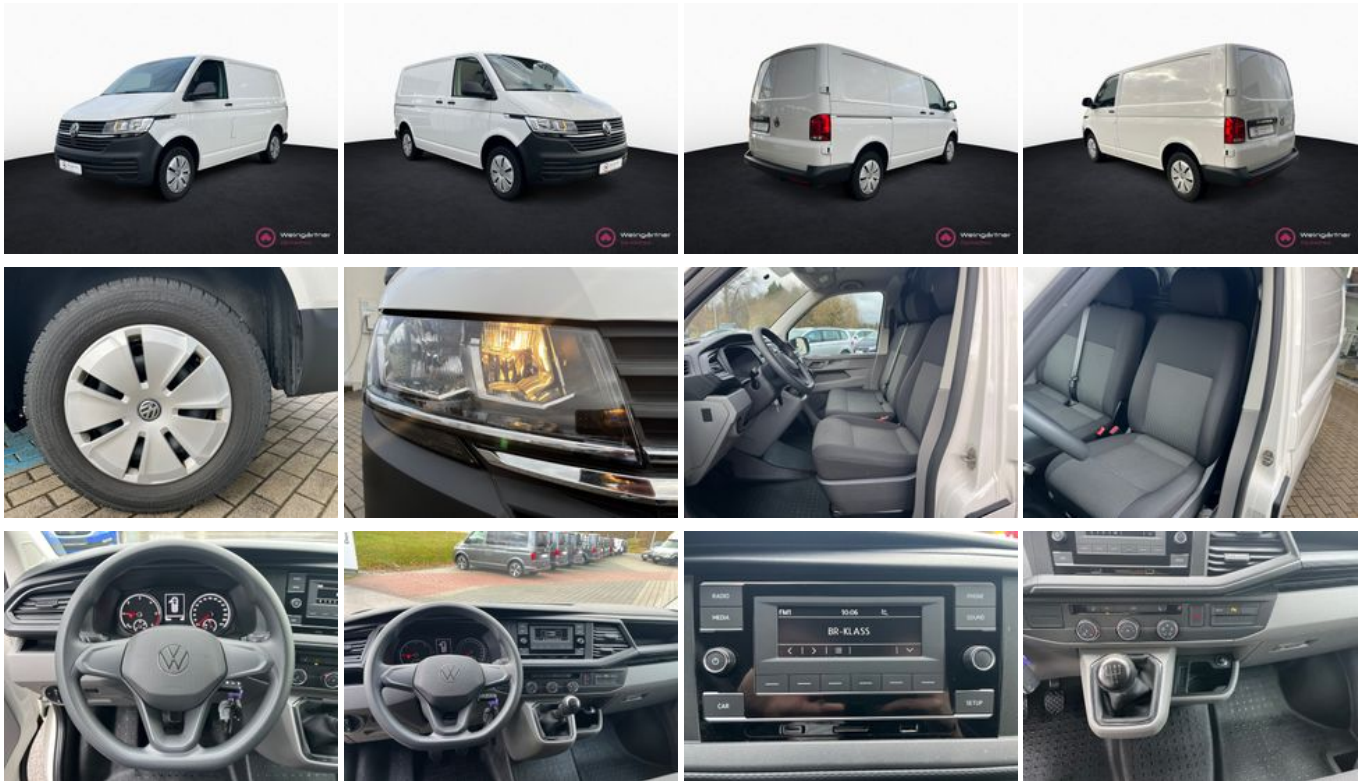

Fahrzeugausstattung

ABS	Anhängerkupplung-Vorbereitung
ESP	HU neu
Klimaanlage	Partikelfilter
Scheckheftgepflegt	Servolenkung
Trennwand	Zentralverriegelung